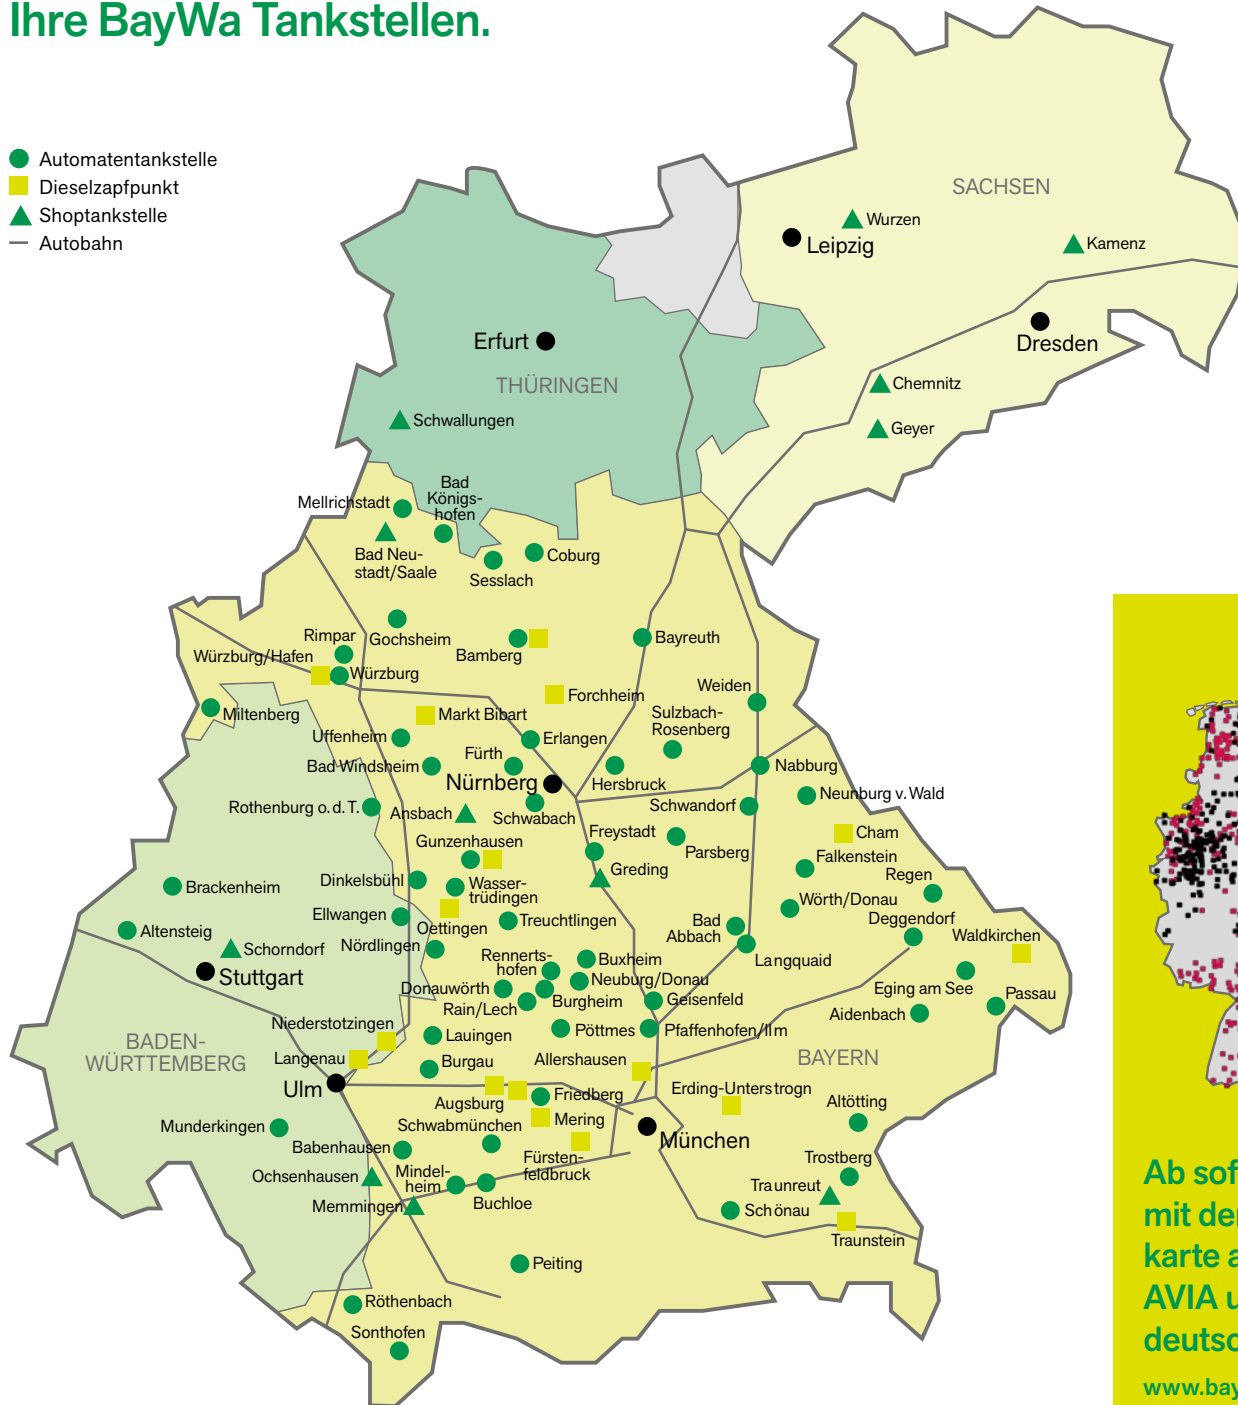

Ganz in Ihrer Nähe. Ihre BayWa Tankstellen.

- Automatentankstelle
- Dieselpapfpunkt
- ▲ Shoptankstelle
- Autobahn

**Ab sofort können Sie
mit der BayWa Tank-
karte auch an über 1 500
AVIA und star Stationen
deutschlandweit tanken!**