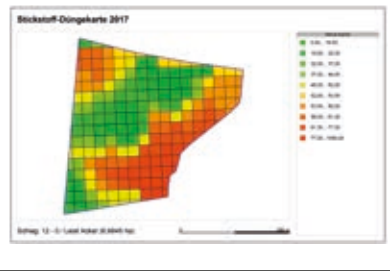

Applikationskarte

AO Agrar-Office
ISO-XML