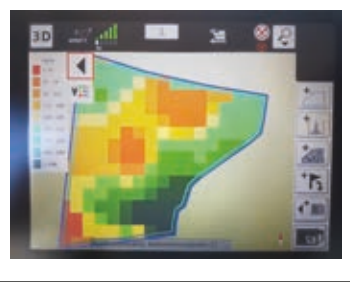

ISO-Terminal

Unser Angebot für Sie:

Kartenmaterial für Ihre Acker-schlagkarte¹⁾

€ **475,-**

Kartenmaterial als Druckversion¹⁾

€ **530,-**

¹⁾ Kartenmaterial für max. 100 ha, jedes weitere ha € 5,95.